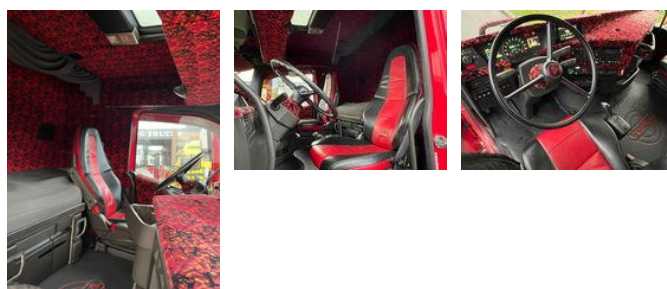

Volvo FH 500 SHOWTRUCK EURO 6

Algemene kenmerken

Merk	Volvo
Model	FH
Subcategorie	Standaard trekker
Kentekenplaat	95-BZL-7
Tellerstand	1.138.000km
Bouwjaar	2013
Datum eerste registratie	28-06-2013
Kleur	Goud
Conditie	Gebruikt
Algemene staat	Goed
Brandstof	Diesel
Emissieklasse	Euro 6
Referentie	FH 500 SHOWTRUCK

Eigenschappen

Ledig gewicht	6.400kg
Laadvermogen	20.600kg
GWV	27.000kg
Lengte	653cm
Breedte	255cm
Cabine	Slaapcabine

Serienummer

YV2RG30CODB661106

Cilinder inhoud

12.777cc

Volvo FH 500 SHOWTRUCK EURO 6

Technische specificaties

Aantal assen	3
Asconfiguratie	6x2
Transmissie	Automaat
Vermogen	375kw

Omschrijving

volvo fh 500 showtruck euro 6 28-06-2013 1.138.000 km automaat airco 6X2 liftas + stuuras staande uitlaten met schakelklep !!!
banden 70 % chassy nr :: YV2RG30CODB661106 pto systeem / hydrauliek apk t/m 08-04-2025 showtruck euro 6 !!!