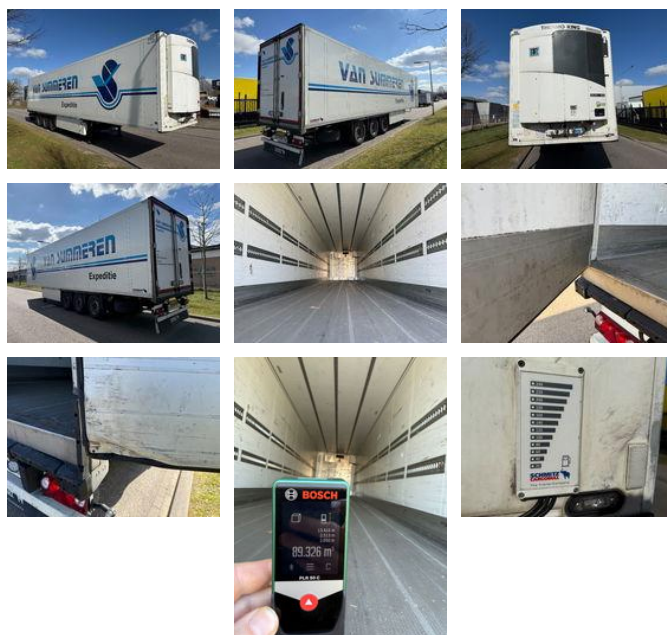

## Schmitz Cargobull scb\*S3B flower trailer 2016 thermo-king SLXe300

### Algemene kenmerken

Merk	Schmitz Cargobull
Subcategorie	Koel-vries
Kentekenplaat	OP-75-JL
Bouwjaar	2016
Datum eerste registratie	21-10-2016
Kleur	Wit
Conditie	Gebruikt
Algemene staat	Erg goed
Referentie	schmitz flowertrailer 2016 thermo-king SLXe300

### Eigenschappen

Ledig gewicht	8.624kg
Laadvermogen	33.376kg
GWV	42.000kg
Lengte	1.404cm
Breedte	260cm

Serienummer

WSM00000005162790

## Omschrijving

schmitz SCB\*S3B flowertrailer 21-10-2016 binnenmaten :: L. 13.40 cm B. 2.50 cm H. 2.65 cm thermo-king SLXe300 diesel +  
electrisch elektrisch hours 40 uur engine hours 9349 uur 1 x liftas palletkist massa leeg :: 8.624 kg laadvermogen:: 33.376 kg max  
totaal gewicht 42.000 kg banden 70 % apk/tuf 24-08-2025 holland trailer perfect condition