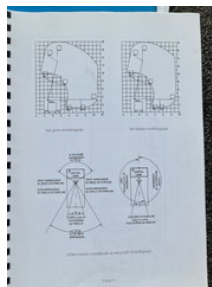

### Eigenschappen

Ledig gewicht	9.150kg
Laadvermogen	2.840kg

GWW	11.990kg
Lengte	777cm
Breedte	235cm
Serienummer	WMAL71ZZ75Y140087
Max. hefcapaciteit	200kg

## Technische specificaties

Aantal assen	2
Asconfiguratie	4x2
Transmissie	Handgeschakeld
Vermogen	162kw

## Omschrijving

MAN 12.210 CUSTER OPBOUW T200-18 COMPLETE 2004 KM STAND - 295204 CHASSIS NUMMER WMAL71ZZ75Y140087  
WERKHOOGTE 18 METER ARBEIDS HOHE 18 METER 4 X STEMPEL FLITSERS ZWAAIBALKE KORF START STOP MOTOR  
WERKBEREIK ZIE FOTO BANDEN 70 % APK TUF 04-06-2025 HOLLAND TRUCK