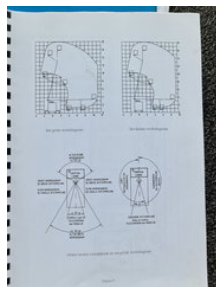

MAN L2000 12.210 CUSTER T-200- 18

Algemene kenmerken

Merk	MAN
Model	L2000
Subcategorie	Autohoogwerker
Kentekenplaat	BP-TR-64
Tellerstand	295.204km
Bouwjaar	2004
Datum eerste registratie	08-12-2004
Conditie	Gebruikt
Algemene staat	Goed
Brandstof	Diesel
Emissieklasse	Euro 3

Eigenschappen

Ledig gewicht	9.150kg
Laadvermogen	2.840kg

GWW	11.990kg
Lengte	777cm
Breedte	235cm
Serienummer	WMAL71ZZ75Y140087
Max. hefcapaciteit	200kg

MAN L2000 12.210 CUSTER T-200- 18

Technische specificaties

Aantal assen	2
Asconfiguratie	4x2
Transmissie	Handgeschakeld
Vermogen	162kw

Omschrijving

MAN 12.210 CUSTER OPBOUW T200-18 COMPLETE 2004 KM STAND - 295204 CHASSIS NUMMER WMAL71ZZ75Y140087
WERKHOOGTE 18 METER ARBEIDS HOHE 18 METER 4 X STEPEL FLITSERS ZWAAIBALKE KORF START STOP MOTOR
WERKBEREIK ZIE FOTO BANDEN 70 % APK TUF 04-06-2025 HOLLAND TRUCK