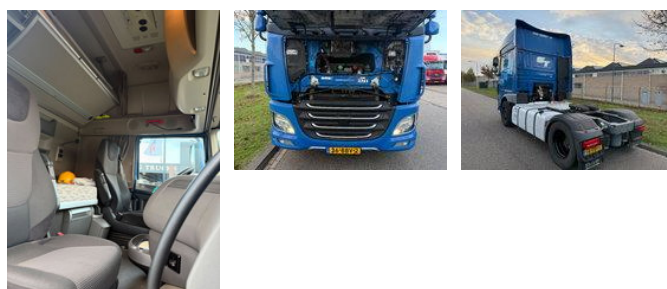

DAF XF 460 SSC 2013 euro 6

Algemene kenmerken

Merk	DAF
Model	XF
Subcategorie	Standaard trekker
Kentekenplaat	36-BBV-2
Tellerstand	1.174.000km
Bouwjaar	2013
Datum eerste registratie	21-06-2013
Kleur	Blauw
Conditie	Gebruikt
Algemene staat	Erg goed
Brandstof	Diesel
Emissieklasse	Euro 6
Referentie	460 xf 2013 ssc

Eigenschappen

Ledig gewicht	8.166kg
Laadvermogen	12.334kg
GVW	20.500kg
Lengte	592cm
Breedte	255cm
Cabine	Slaapcabine

Serienummer

XLRTEH4300E991981

Cilinder inhoud

12.902cc

DAF XF 460 SSC 2013 euro 6

Technische specificaties

Aantal assen	2
Asconfiguratie	4x2
Transmissie	Automaat
Vermogen	340kw

Omschrijving

daf xf 460 21-06-2013 1.174.000 km automaat airco webasto wielbasis 380 cm koelkast/frigo chassy nr :: XLRREH4300E991981
holland truck perfect condition