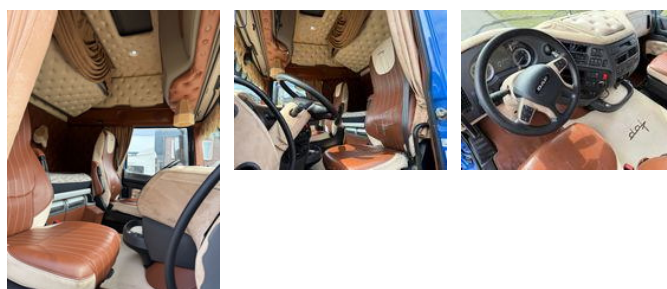

DAF XF 460 showtruck 4-2017 SSC 460 XF

Algemene kenmerken

Merk	DAF
Model	XF 460
Subcategorie	Standaard trekker
Kentekenplaat	50-BJH-9
Tellerstand	1.018.000km
Bouwjaar	2017
Datum eerste registratie	06-04-2017
Kleur	Blauw
Conditie	Gebruikt
Algemene staat	Erg goed
Brandstof	Diesel
Emissieklasse	Euro 6
Referentie	showtruck 460 XF 4-2017

Eigenschappen

Ledig gewicht	8.062kg
Laadvermogen	12.438kg
GWV	20.500kg
Lengte	592cm
Breedte	255cm
Cabine	Slaapcabine

Serienummer

XLRTEH4300G152629

Cilinder inhoud

12.902cc

DAF XF 460 showtruck 4-2017 SSC 460 XF

Technische specificaties

Aantal assen	2
Asconfiguratie	4x2
Transmissie	Automaat
Vermogen	340kw

Omschrijving

daf 460 xf showtruck 06-04-2017 1.018.000 km automaat airco special interieur!!! kyphdraulic koelkast webasto spoilers fenders skirts wielbasis 380 cm banden 30/40 % chassy nr :: XLRTEH4300G152629 holland truck perfect condition