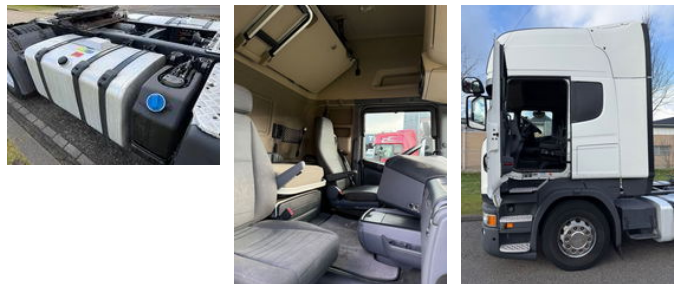

# Scania R450 8-2017 only 804.000 km retarder ! new tacho !!!

## Allgemeine Merkmale

Marke	Scania
Model	R450
Unterkategorie	Standard SZM
Nummernschild	05-BPS-6
Kilometerstand	804.000km
Baujahr	2017
Datum der Erstzulassung	15-08-2017
Farbe	Weiß
Zustand	Gebraucht
Allgemeinzustand	Sehr gut
Kraftstoff	Diesel
Emissionsklasse	Euro 6
Referenz	r 450 only 804.000 km retarder ! new tacho !!! 8-2017