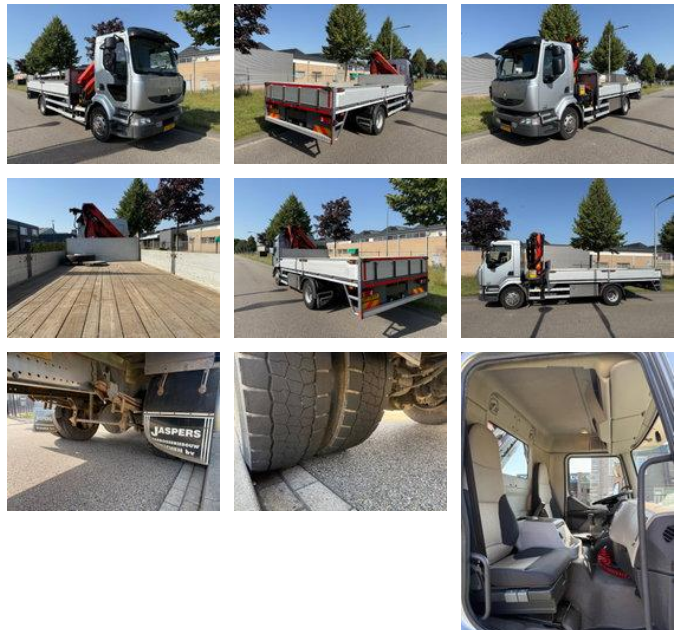

## Renault Midlum 220 palfinger PK12001 EH

### Allgemeine Merkmale

Marke	Renault
Modell	Midlum 220
Unterkategorie	Kranwagen
Kennzeichen	BV-TN-77
Zählerstand	244.000km
Baujahr	2009
Datum der Erstzulassung	10-02-2009
Angezeigte Öffnungszeiten	2312
Farbe	Grau
Zustand	Gebraucht
Allgemeiner Zustand	Sehr gut
Kraftstoff	Diesel
Emissionsklasse	Euro 5
Referenz	midlum 220-14 palfinger pk12001 EH
CE-Kennzeichnung	Und

### Eigenschaften

Ledig gewicht	7.420kg
Belastbarkeit	6.580kg
Zulässiges Gesamtgewicht	14.000kg
Seriennummer	VF644AGL000003201

## Technische Spezifikationen

Anzahl der Achsen	2
Achsenkonfiguration	4x2
Übertragung	Schaltgetriebe
Vermögenswerte	158