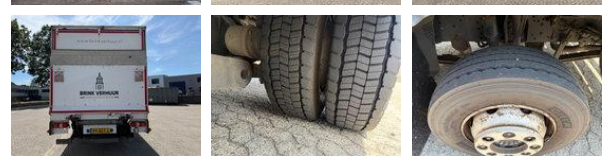

Mercedes-Benz Atego 1223 L

Allgemeine Merkmale

Marke	Mercedes-Benz
Modell	Atego
Unterkategorie	Koffer
Kennzeichen	84-BDX-2
Zählerstand	445.000km
Baujahr	2014
Datum der Erstzulassung	02-06-2014
Farbe	Witz
Zustand	Gebraucht
Allgemeiner Zustand	Sehr gut
Kraftstoff	Diesel
Emissionsklasse	Euro 6
Referenz	1223 L

Eigenschaften

Ledig gewicht	6.655kg
Belastbarkeit	5.335kg
Zulässiges Gesamtgewicht	11.990kg
Kabine	Nee
Seriennummer	WDB9670251L784054
Zylinderkapazität	5.132cc

Zubehör

- 2 Pedale Steuerung
-
- Antiblockiersystem
- ASR (Anti-Slip Regulation/Traction Control)
- Airbags
- Klimaanlage
- Alarm
- Automat
-
- EBS
- ESP
- Elektrische Fensterheber
- Elektrisch verstellbare Außenspiegel
- Electric windows
- Geräuscharm
- Werkzeugkasten

Technische Spezifikationen

Anzahl der Achsen	2
Achsenkonfiguration	4x2
Übertragung	Automatisch
Vermögenswerte	170

- Catalyst
- Tail lift
- Luftfederung
- Lufthorn