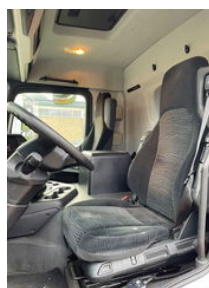

Mercedes-Benz Antos 2027 LL 2015 bdf systeem confectie !!!
only 571.000 km

Allgemeine Merkmale

Marke	Mercedes-Benz
Model	Antos
Unterkategorie	Koffer
Nummernschild	08bft5
Kilometerstand	571.000km
Baujahr	2015
Datum der Erstzulassung	20-03-2015
Farbe	white
Zustand	Gebraucht
Allgemeinzustand	Sehr gut
Kraftstoff	Diesel
Emissionsklasse	Euro 6
Referenz	2027 LL antos

Eigenschaften

Leergewicht

7.441kg

Tragfähigkeit	12.059kg
Max. Gewicht	19.500kg
Länge	960cm
Breite	252cm
Kabine	no
Seriennummer	WDB9630031L934881
Zylinderinhalt	7.698cc

Mercedes-Benz Antos 2027 LL 2015 bdf systeem confectie !!! only 571.000 km