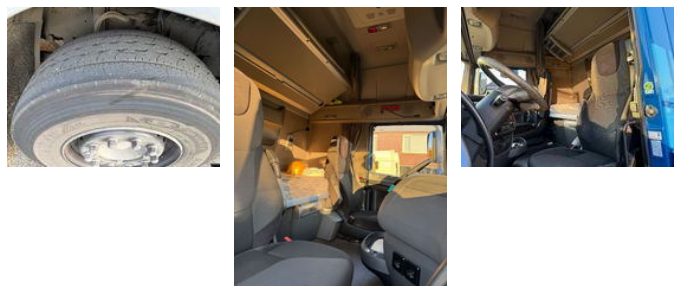

DAF XF 460 SSC 2013

Allgemeine Merkmale

Marke	DAF
Model	XF
Unterkategorie	Standard SZM
Nummernschild	36-BBV-2
Kilometerstand	1.174.000km
Baujahr	2013
Datum der Erstzulassung	21-06-2013
Farbe	Blau
Zustand	Gebraucht
Allgemeinzustand	Gut
Kraftstoff	Diesel
Emissionsklasse	Euro 6
Referenz	460 XF 2013

Eigenschaften

Leergewicht	8.166kg
Tragfähigkeit	12.334kg
GWV	20.500kg
Länge	592cm
Breite	255cm
Kabine	Schlafkabine

Seriennummer

XLRTEH4300E991981

Zylinderinhalt

12.902cc

DAF XF 460 SSC 2013

Technische Spezifikationen

Anzahl der Achsen	2
Achsenkonfiguration	4x2
Übertragung	Vollautomatik
Motorleistung	340kw

Zubehör

- Antiblockiersystem
- Klimaanlage
- Aluminium-Kraftstofftank
- Zentralverriegelung
- Zentralschmierung
- Geschwindigkeitsregelanlage
- Dachspoiler
- Elektrische Fensterheber
- Geräuscharm
- Werkzeugkasten
- Kühlschrank
- Lufthorn
- Luftfederung
- Nebelleuchten
- Parabolfederung
- Radio/CD-Spieler
- Partikelfilter
- Schlafkabine
- Geschwindigkeitsbegrenzer
- Standheizung
- Bremskraftverstärker
- Fernlicht
- Sonnenschutzklappe
-
- Elektrisch verstellbare Außenspiegel
-
-
-