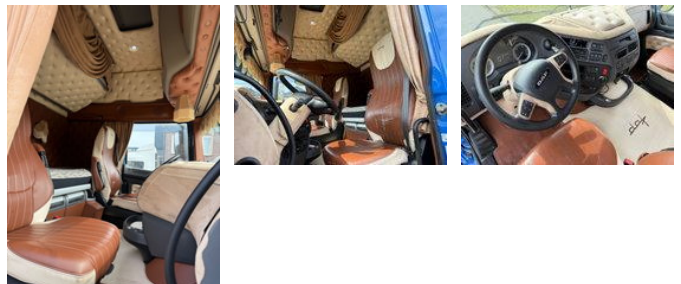

DAF XF 460 showtruck 4-2017 SSC 460 XF

Allgemeine Merkmale

Marke	DAF
Modell	XF 460
Unterkategorie	Standard SZM
Kennzeichen	50-BJH-9
Zählerstand	1.018.000km
Baujahr	2017
Datum der Erstzulassung	06-04-2017
Farbe	Blau
Zustand	Gebraucht
Allgemeiner Zustand	Sehr gut
Kraftstoff	Diesel
Emissionsklasse	Euro 6
Referenz	showtruck 460 XF 4-2017

Eigenschaften

Ledig gewicht	8.062kg
Belastbarkeit	12.438kg
Zulässiges Gesamtgewicht	20.500kg
Länge	592cm
Breite	255cm
Kabine	Schlafkabine

Seriennummer

XLRTEH4300G152629

Zylinderkapazität

12.902cc

DAF XF 460 showtruck 4-2017 SSC 460 XF

Technische Spezifikationen

Anzahl der Achsen	2
Achsenkonfiguration	4x2
Übertragung	Automatisch
Vermögenswerte	340kw

Zubehör

- Antiblockiersystem
- Klimaanlage
- Aluminium-Kraftstofftank
- Zentralverriegelung
- Zentralschmierung
- Geschwindigkeitsregelanlage
- Dachspoiler
- Elektrische Fensterheber
- Geräuscharm
- Werkzeugkasten
- Kühlschrank
- Lufthorn
- Luftfederung
- Nebelleuchten
- Parabolfederung
- Zapfwelle (PTO)
- Radio/CD-Spieler
- Partikelfilter
- Sideskirts
- Schlafkabine
- Geschwindigkeitsbegrenzer
- Stabilitätskontrolle
- Standheizung
- Bremskraftverstärker
- Fernlicht
- Sonnenschutzklappe
-
- Elektrisch verstellbare Außenspiegel
-
-
-