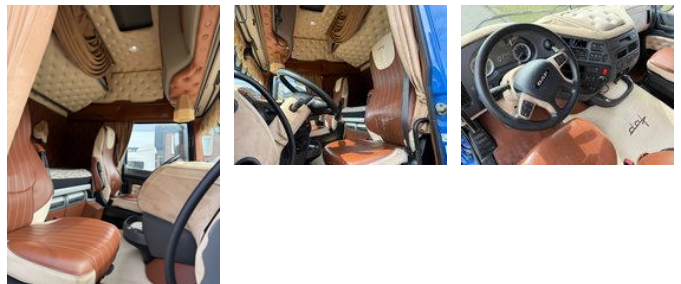

## DAF XF 460 showtruck 4-2017 SSC 460 XF

### Allgemeine Merkmale

Marke	DAF
Model	XF 460
Unterkategorie	Standard SZM
Nummernschild	50-BJH-9
Kilometerstand	1.018.000km
Baujahr	2017
Datum der Erstzulassung	06-04-2017
Farbe	Blau
Zustand	Gebraucht
Allgemeinzustand	Sehr gut
Kraftstoff	Diesel
Emissionsklasse	Euro 6
Referenz	showtruck 460 XF 4-2017

### Eigenschaften

Leergewicht	8.062kg
Tragfähigkeit	12.438kg
GVW	20.500kg
Länge	592cm
Breite	255cm
Kabine	Schlafkabine

Seriennummer

XLRTEH4300G152629

---

Zylinderinhalt

12.902cc